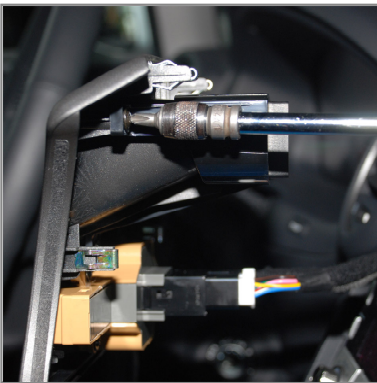

**Einbauanleitung
installation instruction**

Art.-Nr.: **243190**
item#

Navi Kia Carens (11/2006-)

Verkleidung um Schalthebel lösen

Loosen covering around gear stick

Dahinterliegende Originalschrauben lösen

Loosen original screw behind

Display entfernen

Konsole wie abgebildet positionieren

Remove display

Position console as illustrated

Bleche umbiegen

Alle Bauteile wieder montieren

Bend metal plates

Instructions d'installation
instrucciones de instalación

art: **243190**

Navi Kia Carens (11/2006-)

Desserrez la couverture autour du levier

Suelte el revestimiento alrededor de la palanca de cambio

Desserrez la vis originale située derrière