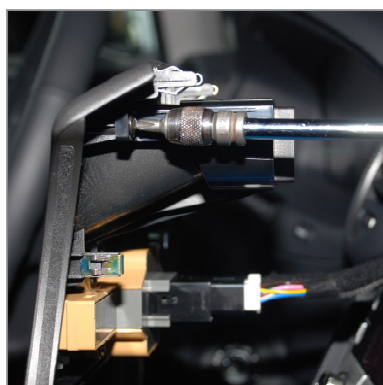

eMail: info@kuda-phonebase.de
net: www.kuda-phonebase.de

03.01.2008

**installatie instructie
instruccja montazu**

art: 243190

Navi Kia Carens (11/2006-)

Bekleding om de pook losmaken

Zdemontowac tapicerke przy skrzyni biegów

Achterliggende originele schroeven losmaken

Z tyłu leżaca oryginalna śruba poluzowac

Display losnemen

Konsole zoals afgebeeld positioneren

Display zdemontowac

Uchwyt umiescic jak na przedstawionym zdjeciu.