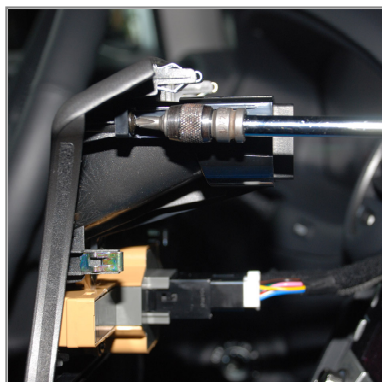

Démontez l'écran

Positionnez la console comme illustré

Quite el visualizador

Posicione la consola como mostrado